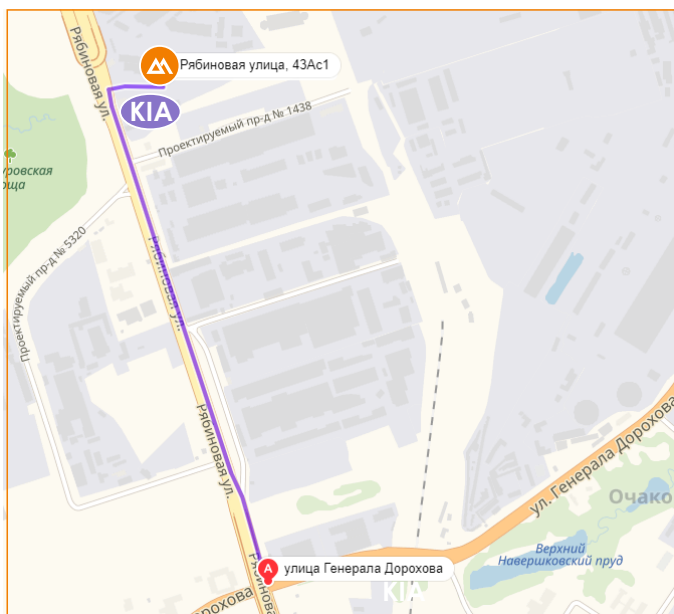

СХЕМА ПРОЕЗДА

На личном автотранспорте:

- двигаться по ул.Рябиновая, от ул. Генерала Дорохова в сторону Можайского шоссе до автосалона КИА,
- за автосалоном сразу повернуть направо и проехать 50 метров. Офис «Димакс» находится на втором этаже офисного здания слева (вход с торца). Справа (напротив офиса) находится склад «Димакс».

На общественном транспорте от м. «Озерная» и м. «Славянский Бульвар»:

- от метро «Озерная» автобусом №622 до остановки «Дизайн-Центр»
- далее 420 метров пешком до д. 43Ас1, ул. Рябиновая

- от метро "Славянский бульвар", последний вагон из центра (по лестнице), направо, после выхода из дверей метро прямо до подземного перехода через Кутузовский проспект;
- При выходе из подземного перехода направо до столба с часами (остановка автобусов);
- Автобус №622 до остановки "Дизайн-центр", далее по надземному переходу на противоположную сторону (ориентир салон КИА);
- поворот направо сразу за салоном КИА;
- 50 м прямо, слева офисное здание, вход с торца, 2 этаж.