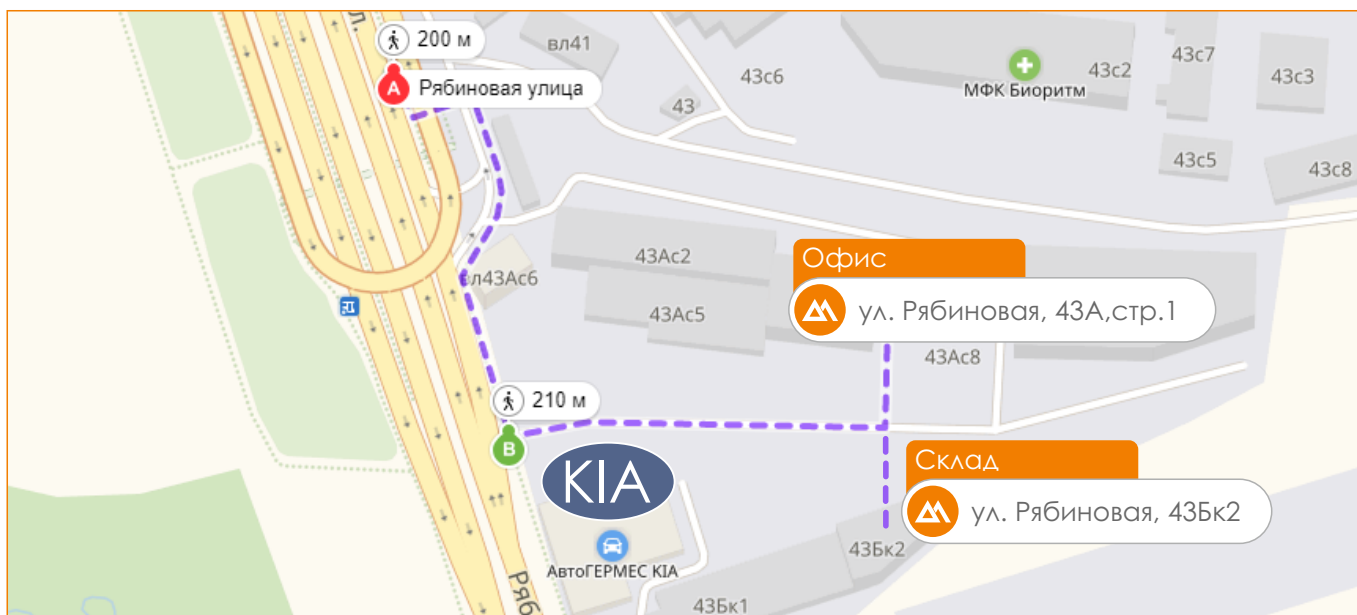

СХЕМА ПРОЕЗДА

На личном автотранспорте:

- двигаться по ул.Рябиновая, от ул. Генерала Дорохова в сторону Можайского шоссе до автосалона КИА,
- за автосалоном сразу повернуть направо и проехать 50 метров. Офис «Димакс» находится на втором этаже офисного здания слева (вход с торца). Справа (напротив офиса) находится склад «Димакс».

На общественном транспорте от м. «Озерная» и м. «Славянский Бульвар»:

- от метро «Озерная» автобусом №622 до остановки «Дизайн-Центр»
- далее 420 метров пешком до д. 43Ас1, ул. Рябиновая

- от метро "Славянский бульвар", последний вагон из центра (по лестнице), направо, после выхода из дверей метро прямо до подземного перехода через Кутузовский проспект;
- При выходе из подземного перехода направо до столба с часами (остановка автобусов);
- Автобус №622 до остановки "Дизайн-центр", далее по надземному переходу на противоположную сторону (ориентир салон КИА);
- поворот направо сразу за салоном КИА;
- 50 м прямо, слева офисное здание, вход с торца, 2 этаж.